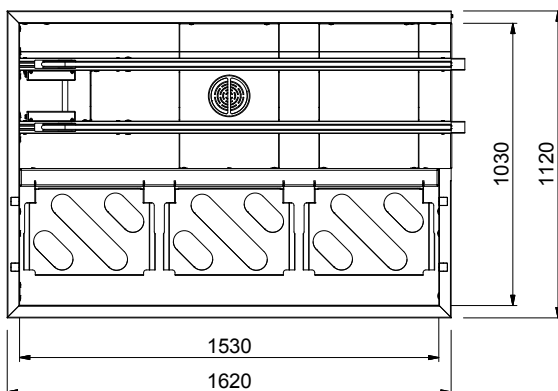

Caratteristiche e benefici

- Dotate di fori di fissaggio e di sistema di aggancio per una rapida e semplice installazione.
- Progettato per contenere cestelli da 500x500 mm.
- Collegato a un nastro trasportatore.
- Caricatori per 7 e 8 cestelli disponibili su richiesta.
- Ugelli di lavaggio della vasca disponibili come optional aggiuntivi.
- Il sistema a corde favorisce un movimento fluido del cesto e favorisce la pulizia.
- Se la lunghezza del sistema supera i 10 mt. è richiesta una unità centrale.
- Il caricatore senza motore è parte integrante del sistema di trasporto cesti che è composto da caricatori, curve a 90° e 45°, unità diritte e unità di traino.

Costruzione

- Robuste flange saldate per un fissaggio sicuro delle unità.
- Tutte le superfici lisce con finitura lucida.
- Il fondo inclinato consente uno scarico regolare e rapido.
- Costruito in acciaio inox AISI 304 con gambe in tubolare da 40x40mm.
- I cesti sono facilmente rimovibili.
- Il gruppo motore è all'interno della scatola in acciaio inox.
- Le guide dei cestelli sono inclinate verso la vasca.
- Il doppio filtro installato su entrambi i lati consente l'accesso da entrambe le direzioni.

Approvazione: _____

Fronte

Lato

D = Scarico acqua

Alto

Informazioni chiave
Dimensioni esterne, larghezza:

865469 (HSAS3LR)	1620 mm
865472 (HSASPT3LR)	1620 mm
865473 (HSAS3RL)	1620 mm
865476 (HSASPT3RL)	1620 mm
865470 (HSAS4LR)	2130 mm
865474 (HSAS4RL)	2130 mm
865471 (HSAS5LR)	2640 mm
865475 (HSAS5RL)	2640 mm
863225 (HSAS6LR)	3150 mm
863226 (HSAS6RL)	3150 mm

Dimensioni esterne, profondità:

1110 mm

Dimensioni esterne, altezza:

910 mm

Peso netto:

865469 (HSAS3LR)	55 kg
865472 (HSASPT3LR)	55 kg
865473 (HSAS3RL)	55 kg
865476 (HSASPT3RL)	55 kg
865470 (HSAS4LR)	65 kg
865474 (HSAS4RL)	65 kg
865471 (HSAS5LR)	75 kg
865475 (HSAS5RL)	75 kg
863225 (HSAS6LR)	85 kg
863226 (HSAS6RL)	85 kg