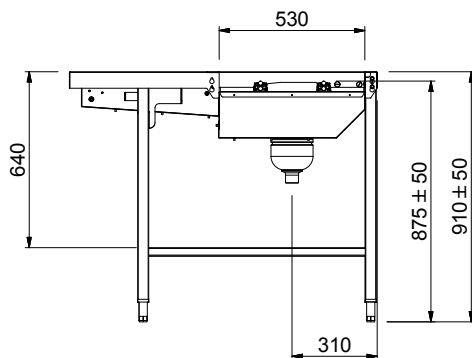

Caratteristiche e benefici

- Dotate di fori di fissaggio e di sistema di aggancio per una rapida e semplice installazione.
- Progettato per contenere cestelli da 500x500 mm.
- Collegato a un nastro trasportatore.
- Caricatori per 7 e 8 cestelli disponibili su richiesta.
- Ugelli di lavaggio della vasca disponibili come optional aggiuntivi.
- Il sistema a corde favorisce un movimento fluido del cesto e favorisce la pulizia.
- Se la lunghezza del sistema supera i 10 mt. è richiesta una unità centrale.
- Il caricatore senza motore è parte integrante del sistema di trasporto cesti che è composto da caricatori, curve a 90° e 45°, unità diritte e unità di traino.

Costruzione

- Robuste flange saldate per un fissaggio sicuro delle unità.
- Tutte le superfici lisce con finitura lucida.
- Il fondo inclinato consente uno scarico regolare e rapido.
- Costruito in acciaio inox AISI 304 con gambe in tubolare da 40x40mm.
- I cesti sono facilmente rimovibili.
- Il gruppo motore è all'interno della scatola in acciaio inox.
- Le guide dei cestelli sono inclinate verso la vasca.
- Il doppio filtro installato su entrambi i lati consente l'accesso da entrambe le direzioni.

Approvazione: _____

Fronte

Lato

D = Scarico acqua

Alto

Informazioni chiave
Dimensioni esterne, larghezza:

865469 (HSAS3LR)	1620 mm
865472 (HSASPT3LR)	1620 mm
865473 (HSAS3RL)	1620 mm
865476 (HSASPT3RL)	1620 mm
865470 (HSAS4LR)	2130 mm
865474 (HSAS4RL)	2130 mm
865471 (HSAS5LR)	2640 mm
865475 (HSAS5RL)	2640 mm
863225 (HSAS6LR)	3150 mm
863226 (HSAS6RL)	3150 mm

Dimensioni esterne, profondità:

1110 mm

Dimensioni esterne, altezza:

910 mm

Peso netto:

865469 (HSAS3LR)	55 kg
865472 (HSASPT3LR)	55 kg
865473 (HSAS3RL)	55 kg
865476 (HSASPT3RL)	55 kg
865470 (HSAS4LR)	65 kg
865474 (HSAS4RL)	65 kg
865471 (HSAS5LR)	75 kg
865475 (HSAS5RL)	75 kg
863225 (HSAS6LR)	85 kg
863226 (HSAS6RL)	85 kg