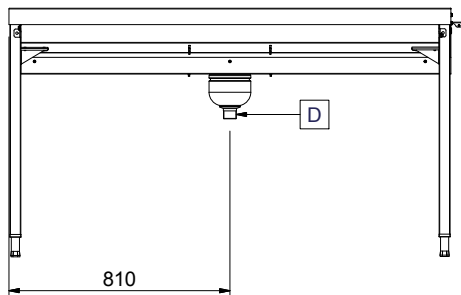

Caratteristiche e benefici

- Dotate di fori di fissaggio e di sistema di aggancio per una rapida e semplice installazione.
- Progettato per contenere cestelli da 500x500 mm.
- Collegato a un nastro trasportatore.
- Caricatori per 7 e 8 cestelli disponibili su richiesta.
- Ugelli di lavaggio della vasca disponibili come optional aggiuntivi.
- Il sistema a corde favorisce un movimento fluido del cesto e favorisce la pulizia.
- Se la lunghezza del sistema supera i 10 mt. è richiesta una unità centrale.
- Il caricatore senza motore è parte integrante del sistema di trasporto cesti che è composto da caricatori, curve a 90° e 45°, unità diritte e unità di traino.

Costruzione

- Robuste flange saldate per un fissaggio sicuro delle unità.
- Tutte le superfici lisce con finitura lucida.
- Il fondo inclinato consente uno scarico regolare e rapido.
- Costruito in acciaio inox AISI 304 con gambe in tubolare da 40x40mm.
- I cesti sono facilmente rimovibili.
- Il gruppo motore è all'interno della scatola in acciaio inox.
- Le guide dei cestelli sono inclinate verso la vasca.
- Il doppio filtro installato su entrambi i lati consente l'accesso da entrambe le direzioni.

Approvazione: _____

Fronte

Lato

D = Scarico acqua

Alto

Informazioni chiave
Dimensioni esterne, larghezza:

865469 (HSAS3LR)	1620 mm
865472 (HSASPT3LR)	1620 mm
865473 (HSAS3RL)	1620 mm
865476 (HSASPT3RL)	1620 mm
865470 (HSAS4LR)	2130 mm
865474 (HSAS4RL)	2130 mm
865471 (HSAS5LR)	2640 mm
865475 (HSAS5RL)	2640 mm
863225 (HSAS6LR)	3150 mm
863226 (HSAS6RL)	3150 mm

Dimensioni esterne, profondità:

1110 mm

Dimensioni esterne, altezza:

910 mm

Peso netto:

865469 (HSAS3LR)	55 kg
865472 (HSASPT3LR)	55 kg
865473 (HSAS3RL)	55 kg
865476 (HSASPT3RL)	55 kg
865470 (HSAS4LR)	65 kg
865474 (HSAS4RL)	65 kg
865471 (HSAS5LR)	75 kg
865475 (HSAS5RL)	75 kg
863225 (HSAS6LR)	85 kg
863226 (HSAS6RL)	85 kg